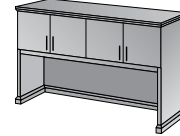

MEN02
Desk Top/Mod
66"x30"x30"
CU:5.2 WT:91.5
List Price: \$925.00

MEN15
Center Drawer
20"x16"
CU:0.7 WT:9.5
List Price: \$200.00

MEN19
Coffee Table
48"x24"x16"
CU:4.2 WT:67.2
List Price: \$725.00

MEN20
End Table
24"x24"x20"
CU:2.8 WT:48.7
List Price: \$575.00